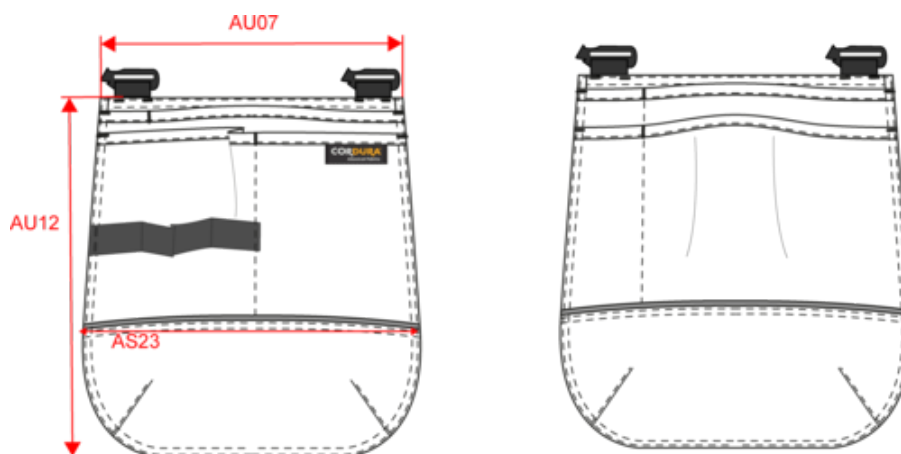

### Dimensions (cm)

Mesures en cm	One Size
AS23 - Largeur empîement au niveau le plus large	19.00
AU07 - Largeur totale	18.00
AU12 - Hauteur totale	20.00

WKI0306